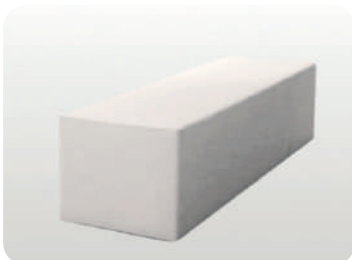

PUFF RITMO - 2 PAX

ECOCUERO

TAMAÑO: 1 M X 40 CM X 40 CM

COLORES: **Blanco - Negro**