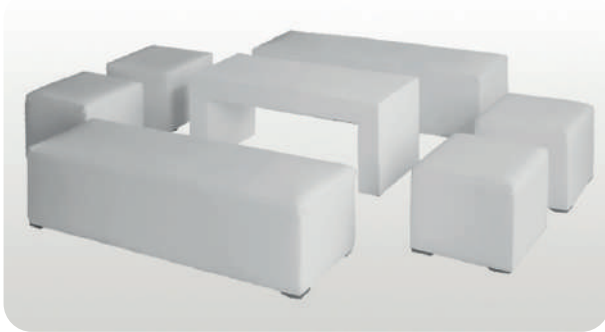

SALAS LOUNGE

SALA RITMO - 10PAX

COLORES: BLANCO - NEGRO

*PREGUNTAR POR MÁS OPCIONES DE COLOR

- 1 Mesa de centro (Ref. a elección)
- Puff de 1, 2 o 3 pax (Ref. a elección)
  HASTA COMPLETAR CAPACIDAD

Precio: $ 240.000