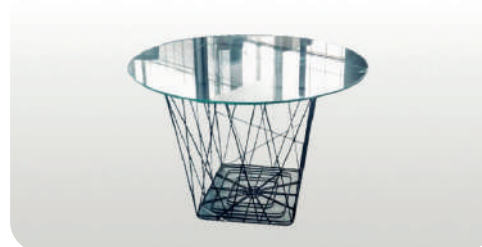

MESA INDI

BASE METÁLICA CANASTA

TAMAÑO: Ø60 CM X 40 CM ALTO

OPCIONES DE TAPA: VIDRIO - MADERA - COLORES