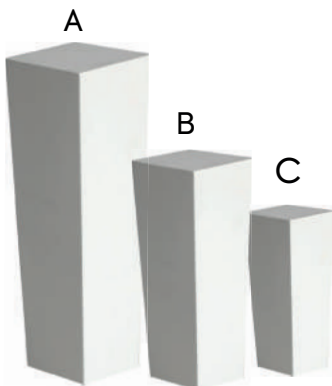

ACCESORIOS

LOCKER 9 PUESTOS

CASILLERO EN ACERO

TAMAÑO:

1 M ANCHO X 1,80 M ALTO
X 40 CM FONDO

Precio: $ 170.000

COUNTER

MODULAR BLANCO - POSIBILIDAD DE BRANDEAR

TAMAÑO: 1 M X 1 M X 50 FONDO

Precio: $ 165.000

MACETERO + CAÑAS

EXHIBIDOR DE MADERA + 10 CAÑAS

TAMAÑO: 20 CM X 60 CM X 30 CM

Precio: $ 90.000

BIOMBOS

DOBLE PANEL DE MADERA

TAMAÑO: 2,40 M X 1,20 M

Precio: $ 165.000

PEDESTALES

EN MADERA BLANCA
PREGUNTAR POR COLORES

- A - 1,20 M DE ALTO: **$ 50.000**
- B - 90 CM DE ALTO: **$ 40.000**
- C - 60 CM DE ALTO: **$ 30.000**