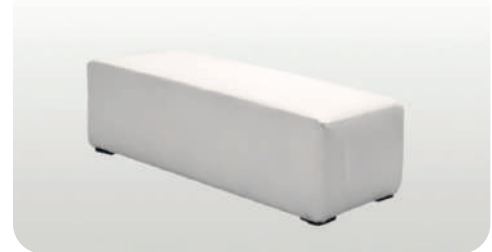

PUFF RITMO - 3 PAX

ECOCUERO

TAMAÑO: 1,30 M LARGO X 40 CM ANCHO X 40 CM ALTO

COLORES: **Blanco - Negro**