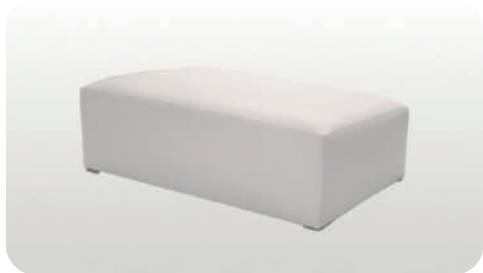

CAMASTRO RITMO - 6 PAX

ECOCUERO

TAMAÑO: 1,40 M LARGO X 70 CM ANCHO X 40 CM ALTO

COLORES: **Blanco**