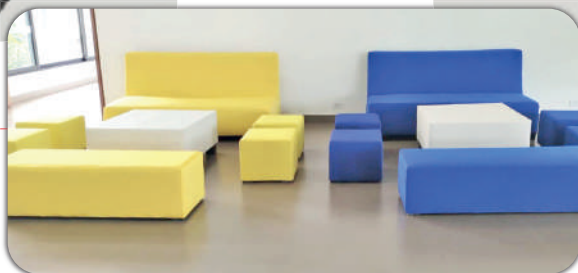

## SOFÁ JAZZ - 2 PAX

TAMAÑO: 1,30 M. DE LARGO X 80 CMS. DE ANCHO

COLORES: BLANCO Y NEGRO

\*PREGUNTAR POR MÁS COLORES

Precio: \$ 90.000