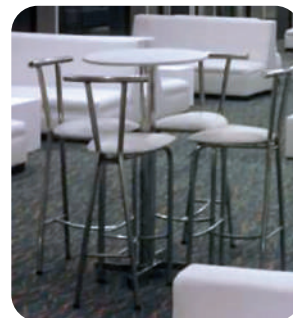

1 Mesa TECNO ALTA

Precio: $ 145.000

4 Sillas REGGAE