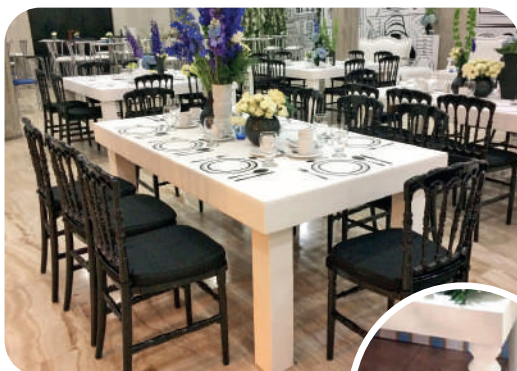

LÍNEA SOCIAL

MESA POLKA CUADRADA O RECTÁNGULAR

TAMAÑOS:

RECTANGULAR: 1,80 M X 80 CM • CUADRADA: 1,50 M x 1,50 M

• OPCIÓN:
PATAS VINTAGE O PATAS LISAS

• COLORES:
BLANCAS O WASH

Precio: $ 135.000

TABLÓN TAPA BLANCA

TAMAÑO: 1,70 CM X 77 CM ALTO

OPCIONAL: MANTEL SPANDEX
+$ 20.000

Precio: $ 22.000

TABLÓN REDONDO

TAMAÑO: Ø1,50 CM X 77 CM ALTO

OPCIONAL: MANTEL SPANDEX
+$ 20.000

Precio: $ 22.000

TABLÓN RECTANGULAR

TAMAÑO: Ø1,50 CM X 77 CM ALTO

OPCIONAL: MANTEL SPANDEX
+$ 20.000

Precio: $ 22.000