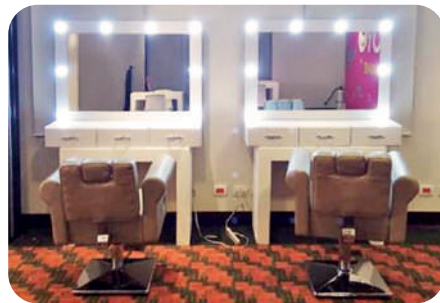

## ESPEJO CAMERINO

ESTRUCTURA EN MADERA  
TAMAÑO: 80 CM X 1,20 M

- SIN BASE: \$ 200.000
- CON BASE FUNK: \$ 280.000
- CON BASES INDUSTRIAL: \$ 250.000