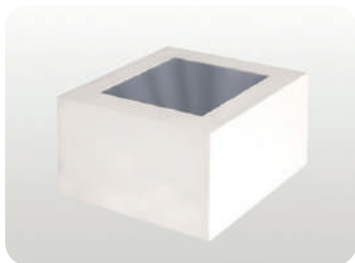

MESA HEAVY

MADERA

TAMAÑO: 70 CM X 70 CM

COLORES: BLANCO