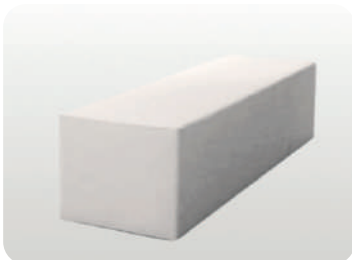

PUFF RITMO - 2 PAX

ECOCUERO

TAMAÑO: 1 M X 40 CM X 40 CM

COLORES: **Blanco - Negro**