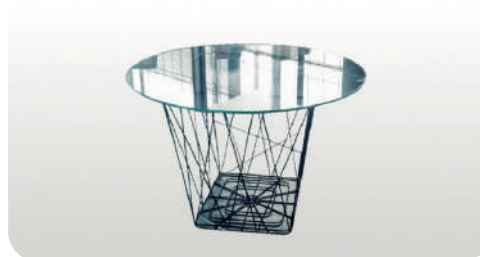

MESA INDI

BASE METÁLICA CANASTA

TAMAÑO: Ø60 CM X 40 CM ALTO

OPCIONES DE TAPA: VIDRIO - MADERA - COLORES