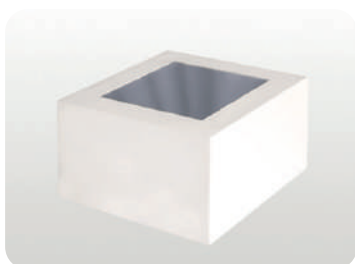

## MESA VIDRIO

ESTRUCTURA CROMADA Y VIDRIO

TAMAÑO: Ø60 CM X 40 CM ALTO