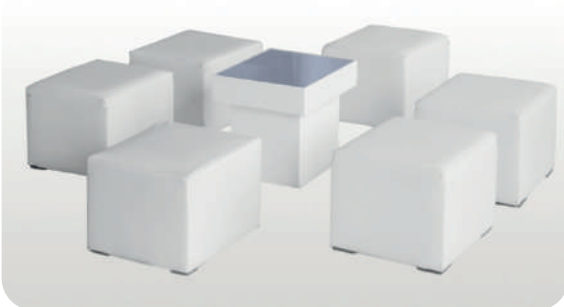

SALA RITMO - 6 PAX

COLORES: BLANCO - NEGRO

*PREGUNTAR POR MÁS OPCIONES DE COLOR

1

6 Mesa de centro (40 X40 X40)

Puff de 1 pax (ARMADO A ELECCIÓN)