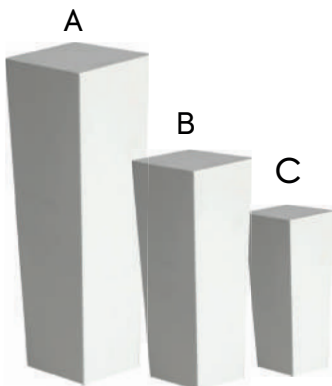

BIOMBOS

DOBLE PANEL DE MADERA

TAMAÑO: 2,40 M X 1,20 M