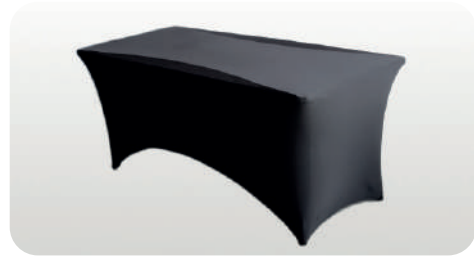

TABLÓN PLEGABLE CON MANTEL SPANDEX

MANTELES PARA MESA DE: 1,80 X 80 CM • 2 M X 60 CM
*CONSULTAR COLORES DE MANTELES