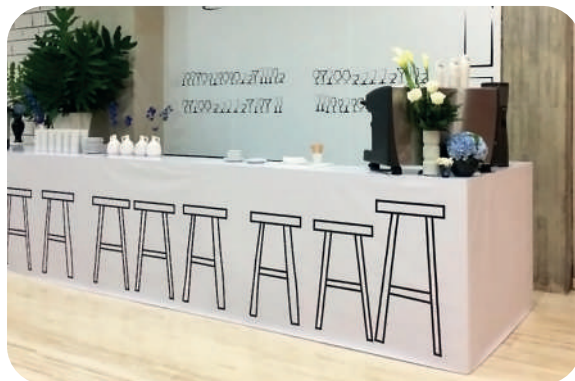

BARRAS TEMÁTICAS

BARRAS PERSONALIZADAS Y DISEÑADAS A LA MEDIDA.

CONTÁCTANOS PARA UNA ASESORÍA