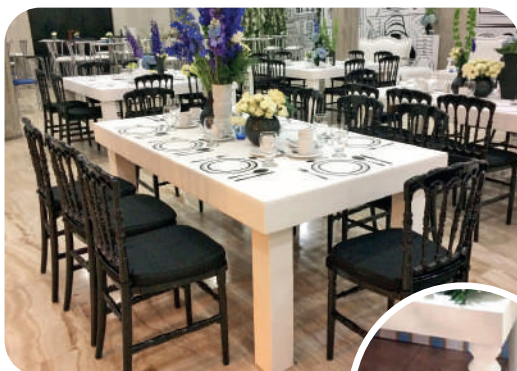

LÍNEA SOCIAL

MESA POLKA CUADRADA O RECTÁNGULAR

TAMAÑOS:

RECTANGULAR: 1,80 M X 80 CM • CUADRADA: 1,50 M x 1,50 M

• OPCIÓN:
PATAS VINTAGE O PATAS LISAS

• COLORES:
BLANCAS O WASH

TABLÓN TAPA BLANCA

TAMAÑO: 1,70 CM X 77 CM ALTO

OPCIONAL: MANTEL SPANDEX

+$ 20.000

TABLÓN REDONDO

TAMAÑO: Ø1,50 CM X 77 CM ALTO

OPCIONAL: MANTEL SPANDEX

+$ 20.000

TABLÓN RECTANGULAR

TAMAÑO: Ø1,50 CM X 77 CM ALTO

OPCIONAL: MANTEL SPANDEX

+$ 20.000