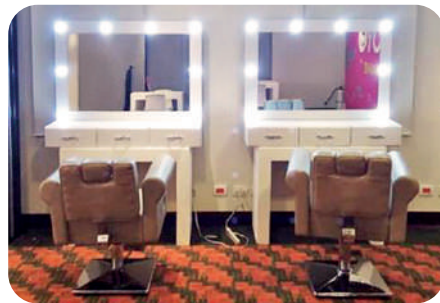

## ESPEJO CAMERINO

ESTRUCTURA EN MADERA  
**TAMAÑO:** 80 CM X 1,20 M

- SIN BASE
- CON BASE FUNK
- CON BASES INDUSTRIAL