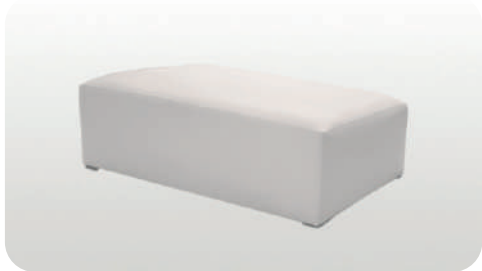

CAMASTRO RITMO - 6 PAX

ECOCUERO

TAMAÑO: 1,40 M LARGO X 70 CM ANCHO X 40 CM ALTO

COLORES: **Blanco**