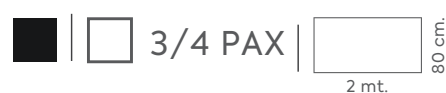

SOFÁ SOUL 4

ECOCUERO