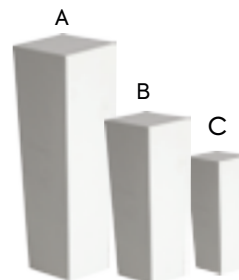

Doble panel de madera
2.40 mt x 1.20 mt

\$ 130.000

MACETERO + CAÑAS

Exhibidor de madera + 10 cañas
20 cm x 60 cm x 30 cm

\$ 70.000

PEDESTALES

A 1.20 mt **\$ 40.000**

B 90 cm **\$ 35.000**