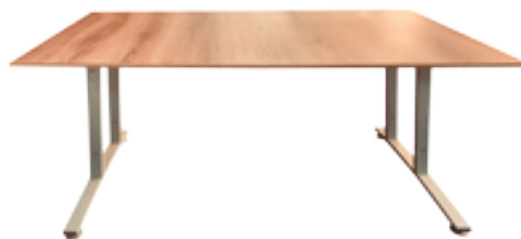

TIPO:
Rectangular

Colores

Precio: \$ 45.000

MESA ROCK DINNER JUNTAS

TAMAÑO

TIPO:
Rectangular

Colores

Precio: \$ 90.000