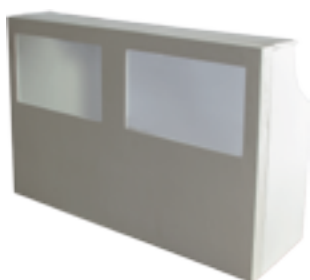

SILLA DIRECTOR

- Silla tamaño estandar
- Silla tamaño alta (altura maquillaje)

Precio: \$ 22.000

BARRAS DE TRAGOS

MODULAR 2M.

TAMAÑO

2 mt

60 cms